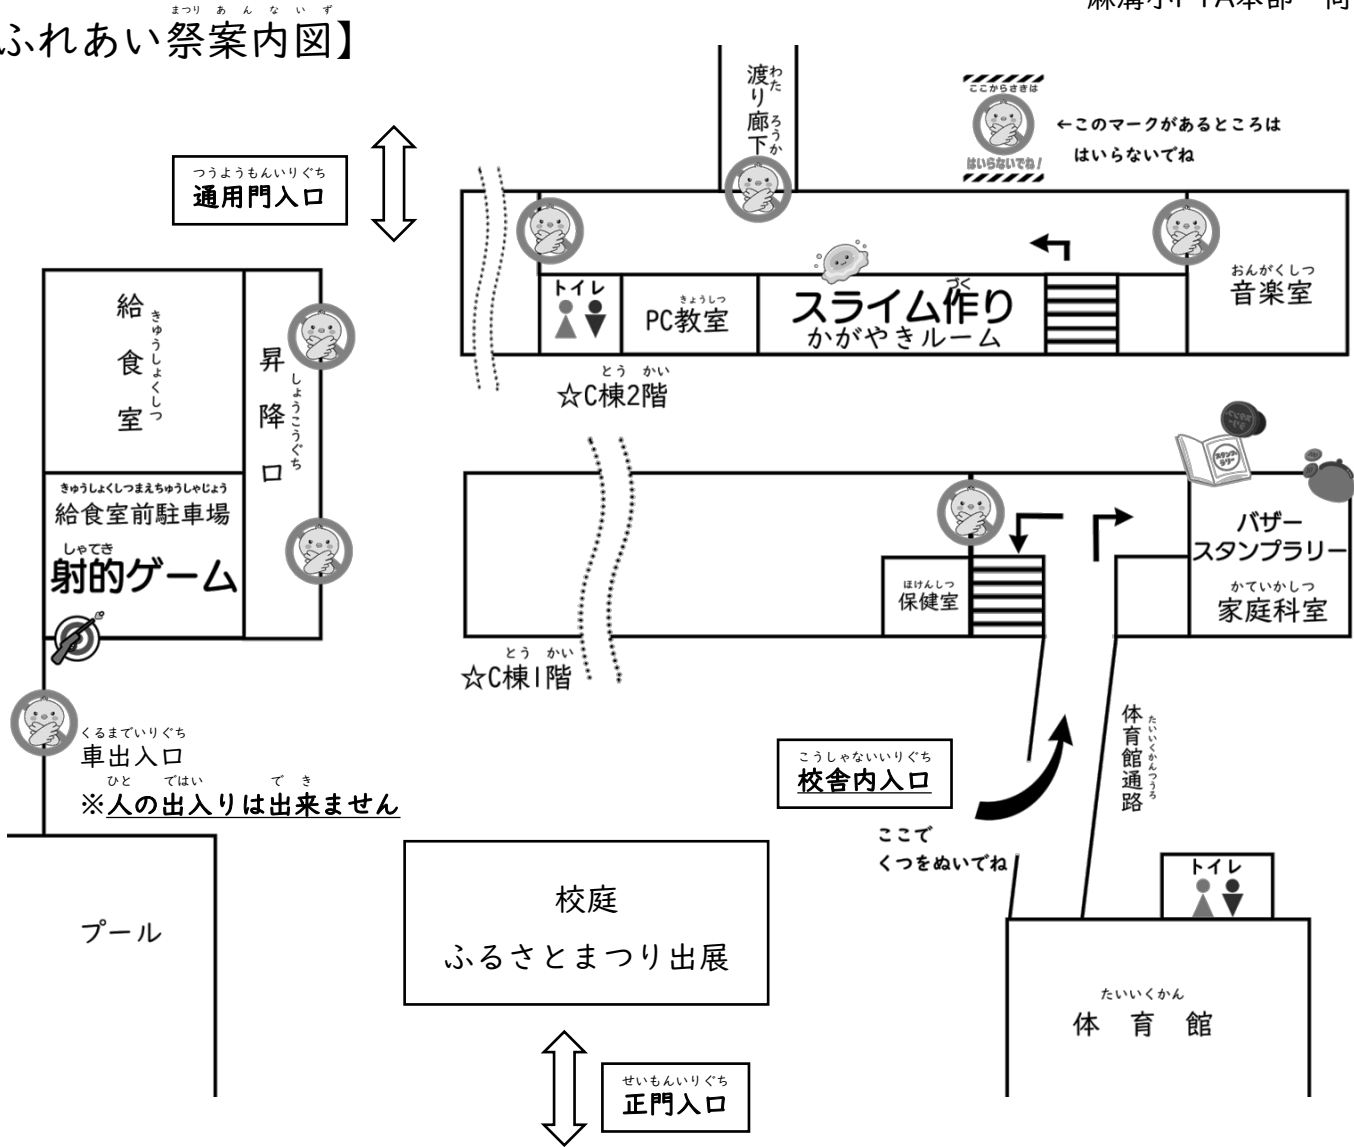

射的ゲーム

きゅうしょくしつまえちゅうしゃじょう
(給食室前駐車場)

だいす
みんな大好き!

スライム作り

づく
(かがやきルーム)

ほ だ もの
掘り出し物があるかな?

バザー

かにいかしつ
(家庭科室)

☆10円からお買い物できるよ。
☆手さげ袋をもってきてね。

保護者のみなさまへ

落ち葉の舞う季節となりました。皆様いかがお過ごしでしょうか。

今年度のPTAふれあい祭は、地域の『第34回麻溝ふるさとまつり』と同日開催となります。

PTAの催物以外にも体育館でステージが行われ、校庭では飲食店、フリーマーケットなどが出店されます。

(詳細につきましては第34回麻溝ふるさとまつりのプログラムをご参照ください。)

子どもたちの笑顔を楽しみに、私たちも準備してまいります。ご協力、ご支援をよろしくお願いいたします。

麻溝小PTA本部一同

【ふれあい祭案内図】

【お子様と一緒に読んでください】

- ◎プール横の西門は使用できません。正門、または歩道橋横の通用門から入ってください。
- ◎お友達と遊びに来るときは交通ルールを守り、自転車や車に気を付けて来てください。
- ◎低学年の児童はできるだけ保護者同伴でお願いいたします。
- ◎トイレは体育館横の外のトイレのみです。トイレを済ませてから校舎内に入りましょう。
- ◎校舎内は飲食禁止です(水やお茶を除く)。食べ物は校庭の飲食スペースで食べてから遊びに来てね。
- ◎外履き入れ(ビニール袋)と上履きを持ってきてください。